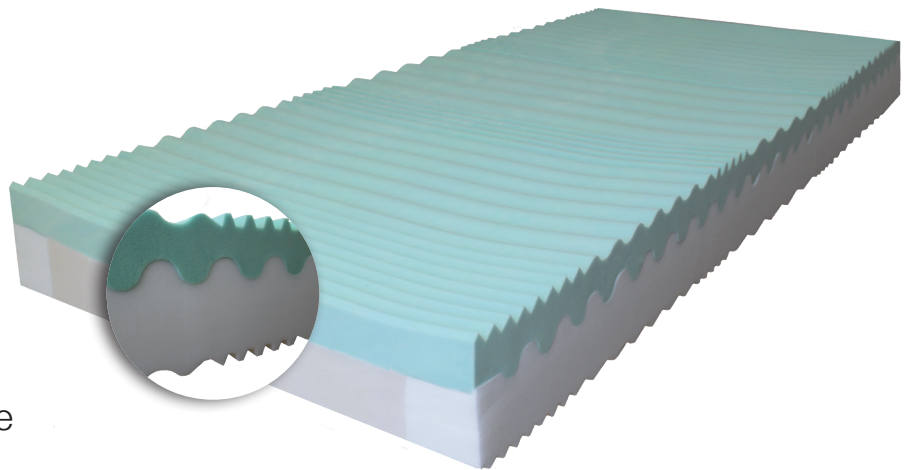

Flexback - One for all

Viskoelastische Komfortmatratze

- 7-Zonen Matratze für einen erholsamen Schlaf
- Hochwertiger Viskoschaum (RG 85 kg/m³) passt sich individuell an jedes Körpergewicht bis 130 kg an
- Unterseite aus Kaltschaum (RG 40 kg/m³) bietet den optimalen Gegendruck und verhindert ein zu tiefes Einsinken
- Randzonenverstärkung ermöglicht auch ein stabiles Liegen außerhalb der Matratzenmitte
- Die Unterseite aus Kaltschaum kann wahlweise auch als Liegefläche genutzt werden
- Wellenschnitt führt zur besseren Belüftung und somit zu deutlich geringerem Schwitzen
- Mit weißem aloe vera 3D-Komfortbezug

Technische Daten	
Artikelnummern	100 440 - 100 445
Abmessungen	Siehe Tabelle
Max. Körpergewicht	130 kg (in Liegeposition)
Material	Hochwertiger Viskoschaum (RG 85 kg/m ³ , SH 2,7 kPa) Unterseite aus Kaltschaum (RG 40 kg/m ³ , SH 3,0 kPa)
Eigengewicht	20 kg
Bezug	aloe vera 3D-Komfortbezug, weiß, waschbar bis 60° C, nicht trocknergeeignet
Garantie*	2 Jahre auf Kuhlenbildung

*Unsere Pflegehinweise und Garantiebedingungen sind zu finden auf www.adl-gmbh.de.

Art. Nr.	Art.-Name	Körpergewicht	Abmessung in cm
100 440	Flexback - One for all	bis 130 kg	200 x 90 x 22
100 441	Flexback - One for all	bis 130 kg	200 x 100 x 22
100 443	Flexback - One for all	bis 130 kg	200 x 140 x 22
100 444	Flexback - One for all	bis 130 kg	200 x 160 x 22
100 445	Flexback - One for all	bis 130 kg	200 x 180 x 22

Weitere Größen auf Anfrage.

aloe vera 3D-Komfortbezug

Stretch-Doppeltuch-Matratzenbezug mit umlaufendem 3D-Klimaband, 60 °C waschbar, nicht trocknergeeignet

Matratzenverpackung

Vakuumiert und eingerollt in einer Folienverpackung für einen einfachen und schnellen Transport. Die Matratze entfaltet sich in kürzester Zeit auf die komplette Höhe.