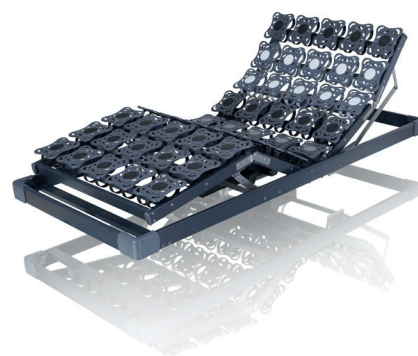

Tellerlattenrost Premium

- 50 Teller-elemente auf 10 mehrfach verleimten Federholzleisten
- Lagerung in überlappenden SBS- Triokappen
- Längsholme aus mehrfach verleimten Schichtholz
- Querholme aus Buche-Massivholz
- Bauhöhe ca. 7,5 cm
- In 3 Ausführungen erhältlich:
 - UV: Unverstellbare Variante
 - KF: Manuell, stufenlose Kopf-/ Fußteilverstellung
 - Motor: Elektrisch, stufenlose Kopf-/ Fußteilverstellung

Technische Daten	
Artikelnummern	103 027 - 103 036
Abmessungen	Siehe Tabelle
Max. Körpergewicht	120 kg (in Liegeposition)
Material	50 Teller, anthrazit 10 Längsholme aus mehrfach verleimten Schichtholz, Querholme aus Buche-Massivholz
Kappen	4 Punkt gelagert
Holme	Ummantelt
Eigengewicht	Siehe Tabelle