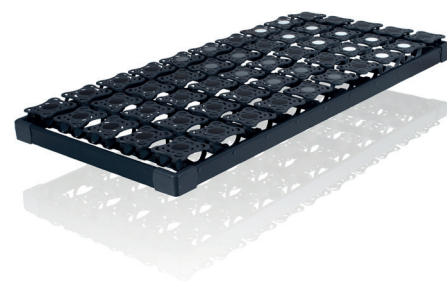

Tellerlattenrost Premium

- 50 Teller-elemente auf 10 mehrfach verleimten Federholzleisten
- Lagerung in überlappenden SBS- Triokappen
- Längsholme aus mehrfach verleimten Schichtholz
- Querholme aus Buche-Massivholz
- Bauhöhe ca. 7,5 cm
- In 3 Ausführungen erhältlich:
 - UV: Unverstellbare Variante
 - KF: Manuell, stufenlose Kopf-/ Fußteilverstellung
 - Motor: Elektrisch, stufenlose Kopf-/ Fußteilverstellung

Technische Daten	
Artikelnummern	103 027 - 103 036
Abmessungen	Siehe Tabelle
Max. Körpergewicht	120 kg (in Liegeposition)
Material	50 Teller, anthrazit 10 Längsholme aus mehrfach verleimten Schichtholz, Querholme aus Buche-Massivholz
Kappen	4 Punkt gelagert
Holme	Ummantelt
Eigengewicht	Siehe Tabelle